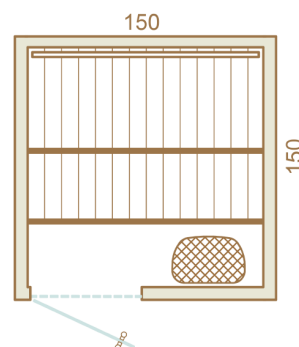

Hydrius Sauna di Andrea Boiani

Sauna and Wellness

Cala 150 x 150 cm con il frontale di vetro 8 mm temperato

- Dimension: 150x150 cm
- Parete interne e esterne: betulla termotrattato
- Perline STP 15x90
- Parete frontale e laterale rifinite
- Parete frontale in vetro temperato 8 mm
- Panca alta, bassa e schienale
- Maniglia premium
- Punto luce sotto la panca
- Stufa originale Sawo potenza 3,6 kw con il comando incorporato: partenza ritardata / +- caldo
- Il montaggio della parete frontale può essere invertito (porta a destra o a sinistra).

Hydrius Sauna di Andrea Boiani

Sauna and Wellness

Cala soluzione classica tutto legno 120 x 150 o 150 x 150 cm

Dimensione

- 120x150 cm o 150x150 cm
- Parete interne e esterne: betulla termotrattato
- Perline STP 15x90
- Parete frontale e laterale rifinite
- Panca alta, bassa e schienale
- Porta 8 mm con maniglia premium
- Punto luce sotto la panca
- Stufa originale Sawo potenza 3,0 kw con il comando incorporato: partenza ritardata / +- caldo
- Porta e frontale di legno possono essere invertiti.

Product codes: SA3670 (120x150 cm), SA3671 (150x150 cm)

Prezzo 2.790,00 EUR Iva inclusa Trasporto 160,00 euro

Optional Accesori per sauna:

Secchiello con mestolo/ clessidra / termometro e igrometro/ aromi per sauna 05 fragranze
(orange citron eucalypto pino ginepro) -- **prezzo 180,00 euro Iva inclusa**