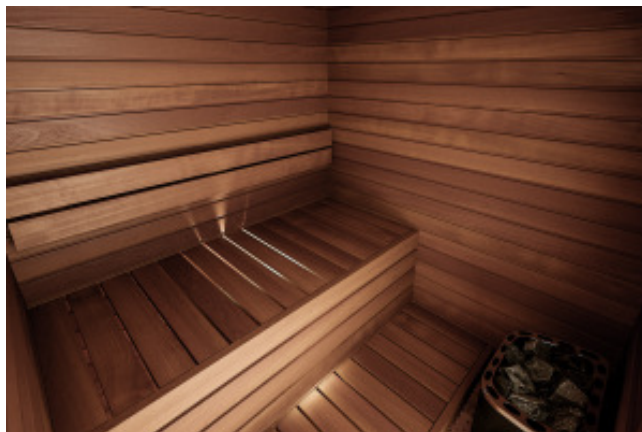

Hydrius Sauna di Andrea Boiani

Sauna and Wellness

Cala 150 x 150 cm con il frontale di vetro 8 mm temperato

- Dimension: 150x150 cm
- Parete interne e esterne: betulla termotrattato
- Perline STP 15x90
- Parete frontale e laterale rifinite
- Parete frontale in vetro temperato 8 mm
- Panca alta, bassa e schienale
- Maniglia premium
- Punto luce sotto la panca
- Stufa originale Sawo potenza 3,6 kw con il comando incorporato: partenza ritardata / +- caldo
- Il montaggio della parete frontale può essere invertito (porta a destra o a sinistra).

Hydrius Sauna di Andrea Boiani

Sauna and Wellness

Cala soluzione classica tutto legno 120 x 150 o 150 x 150 cm

Dimensione

- 120x150 cm o 150x150 cm
- Parete interne e esterne: betulla termotrattato
- Perline STP 15x90
- Parete frontale e laterale rifinite
- Panca alta, bassa e schienale
- Porta 8 mm con maniglia premium
- Punto luce sotto la panca
- Stufa originale Sawo potenza 3,0 kw con il comando incorporato: partenza ritardata / +- caldo
- Porta e frontale di legno possono essere invertiti.