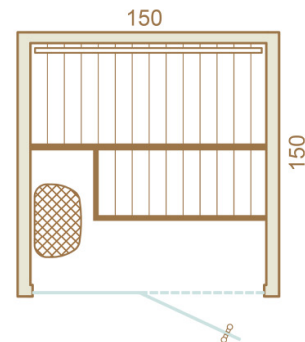

Hydrius Sauna di Andrea Boiani

Sauna and Wellness

Auroom Sauna Finlandese Promozione Inverno 2020/2021

Settembre 2020

Baia 163 x 163 cm

- Dimension: 163x163 cm
- Parete interne e esterne: legno termotrattato
- Perline: STP 15x90 mm
- Parete frontale e laterale rifinite.
- Panca alta con la panca ergonomica integrata
- Maniglia premium
- Punto luce sotto panca
- Stufa originale Sawo potenza 4,5 kw con il comando incorporato: partenza ritardata / +- caldo
- Porta vetro temperato 8 mm

Hydrius Sauna di Andrea Boiani

Sauna and Wellness

Cala 150 x 150 cm con il frontale di vetro 8 mm temperato

- Dimension: 150x150 cm
- Parete interne e esterne: betulla termotrattato
- Perline STP 15x90
- Parete frontale e laterale rifinite
- Parete frontale in vetro temperato 8 mm
- Panca alta, bassa e schienale
- Maniglia premium
- Punto luce sotto la panca
- Stufa originale Sawo potenza 3,6 kw con il comando incorporato: partenza ritardata / +- caldo
- Il montaggio della parete frontale può essere invertito (porta a destra o a sinistra).

Hydrius Sauna di Andrea Boiani

Sauna and Wellness

Cala soluzione classica tutto legno 120 x 150 o 150 x 150 cm

Dimensione

- 120x150 cm o 150x150 cm
- Parete interne e esterne: betulla termotrattato
- Perline STP 15x90
- Parete frontale e laterale rifinite
- Panca alta, bassa e schienale
- Porta 8 mm con maniglia premium
- Punto luce sotto la panca
- Stufa originale Sawo potenza 3,0 kw con il comando incorporato: partenza ritardata / +- caldo
- Porta e frontale di legno possono essere invertiti.