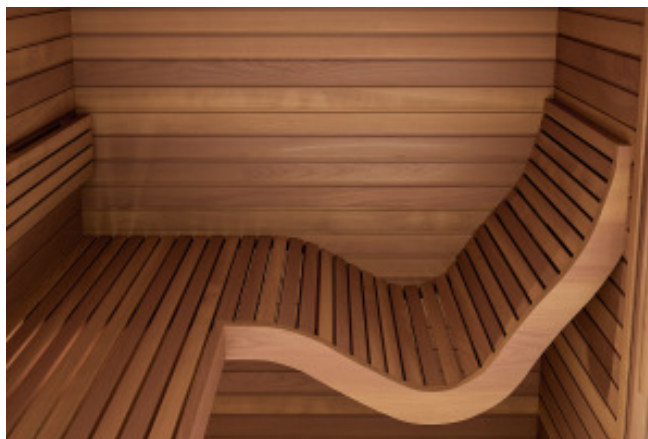

Hydrius Sauna di Andrea Boiani

Sauna and Wellness

Auroom Sauna Finlandese Promozione Inverno 2020/2021

Settembre 2020

Baia 163 x 163 cm

- Dimension: 163x163 cm
- Parete interne e esterne: legno termotrattato
- Perline: STP 15x90 mm
- Parete frontale e laterale rifinite.
- Panca alta con la panca ergonomica integrata
- Maniglia premium
- Punto luce sotto panca
- Stufa originale Sawo potenza 4,5 kw con il comando incorporato: partenza ritardata / +- caldo
- Porta vetro temperato 8 mm

Hydrius Sauna di Andrea Boiani

Sauna and Wellness

Cala 150 x 150 cm con il frontale di vetro 8 mm temperato

- Dimension: 150x150 cm
- Parete interne e esterne: betulla termotrattato
- Perline STP 15x90
- Parete frontale e laterale rifinite
- Parete frontale in vetro temperato 8 mm
- Panca alta, bassa e schienale
- Maniglia premium
- Punto luce sotto la panca
- Stufa originale Sawo potenza 3,6 kw con il comando incorporato: partenza ritardata / +- caldo
- Il montaggio della parete frontale può essere invertito (porta a destra o a sinistra).