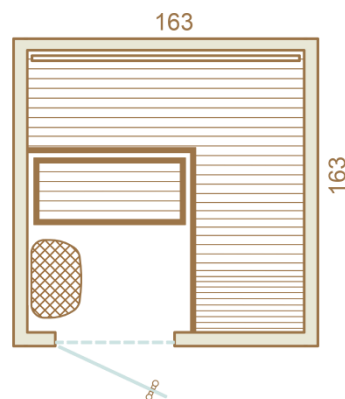

Hydrius Sauna di Andrea Boiani

Sauna and Wellness

Auroom Sauna Finlandese Promozione Inverno 2020/2021

Settembre 2020

Baia 163 x 163 cm

- Dimension: 163x163 cm
- Parete interne e esterne: legno termotrattato
- Perline: STP 15x90 mm
- Parete frontale e laterale rifinite.
- Panca alta con la panca ergonomica integrata
- Maniglia premium
- Punto luce sotto panca
- Stufa originale Sawo potenza 4,5 kw con il comando incorporato: partenza ritardata / +- caldo
- Porta vetro temperato 8 mm

Hydrius Sauna di Andrea Boiani

Sauna and Wellness

Cala 150 x 150 cm con il frontale di vetro 8 mm temperato

- Dimension: 150x150 cm
- Parete interne e esterne: betulla termotrattato
- Perline STP 15x90
- Parete frontale e laterale rifinite
- Parete frontale in vetro temperato 8 mm
- Panca alta, bassa e schienale
- Maniglia premium
- Punto luce sotto la panca
- Stufa originale Sawo potenza 3,6 kw con il comando incorporato: partenza ritardata / +- caldo
- Il montaggio della parete frontale può essere invertito (porta a destra o a sinistra).

Hydrius Sauna di Andrea Boiani

Sauna and Wellness

Cala soluzione classica tutto legno 120 x 150 o 150 x 150 cm

Dimensione

- 120x150 cm o 150x150 cm
- Parete interne e esterne: betulla termotrattato
- Perline STP 15x90
- Parete frontale e laterale rifinite
- Panca alta, bassa e schienale
- Porta 8 mm con maniglia premium
- Punto luce sotto la panca
- Stufa originale Sawo potenza 3,0 kw con il comando incorporato: partenza ritardata / +- caldo
- Porta e frontale di legno possono essere invertiti.